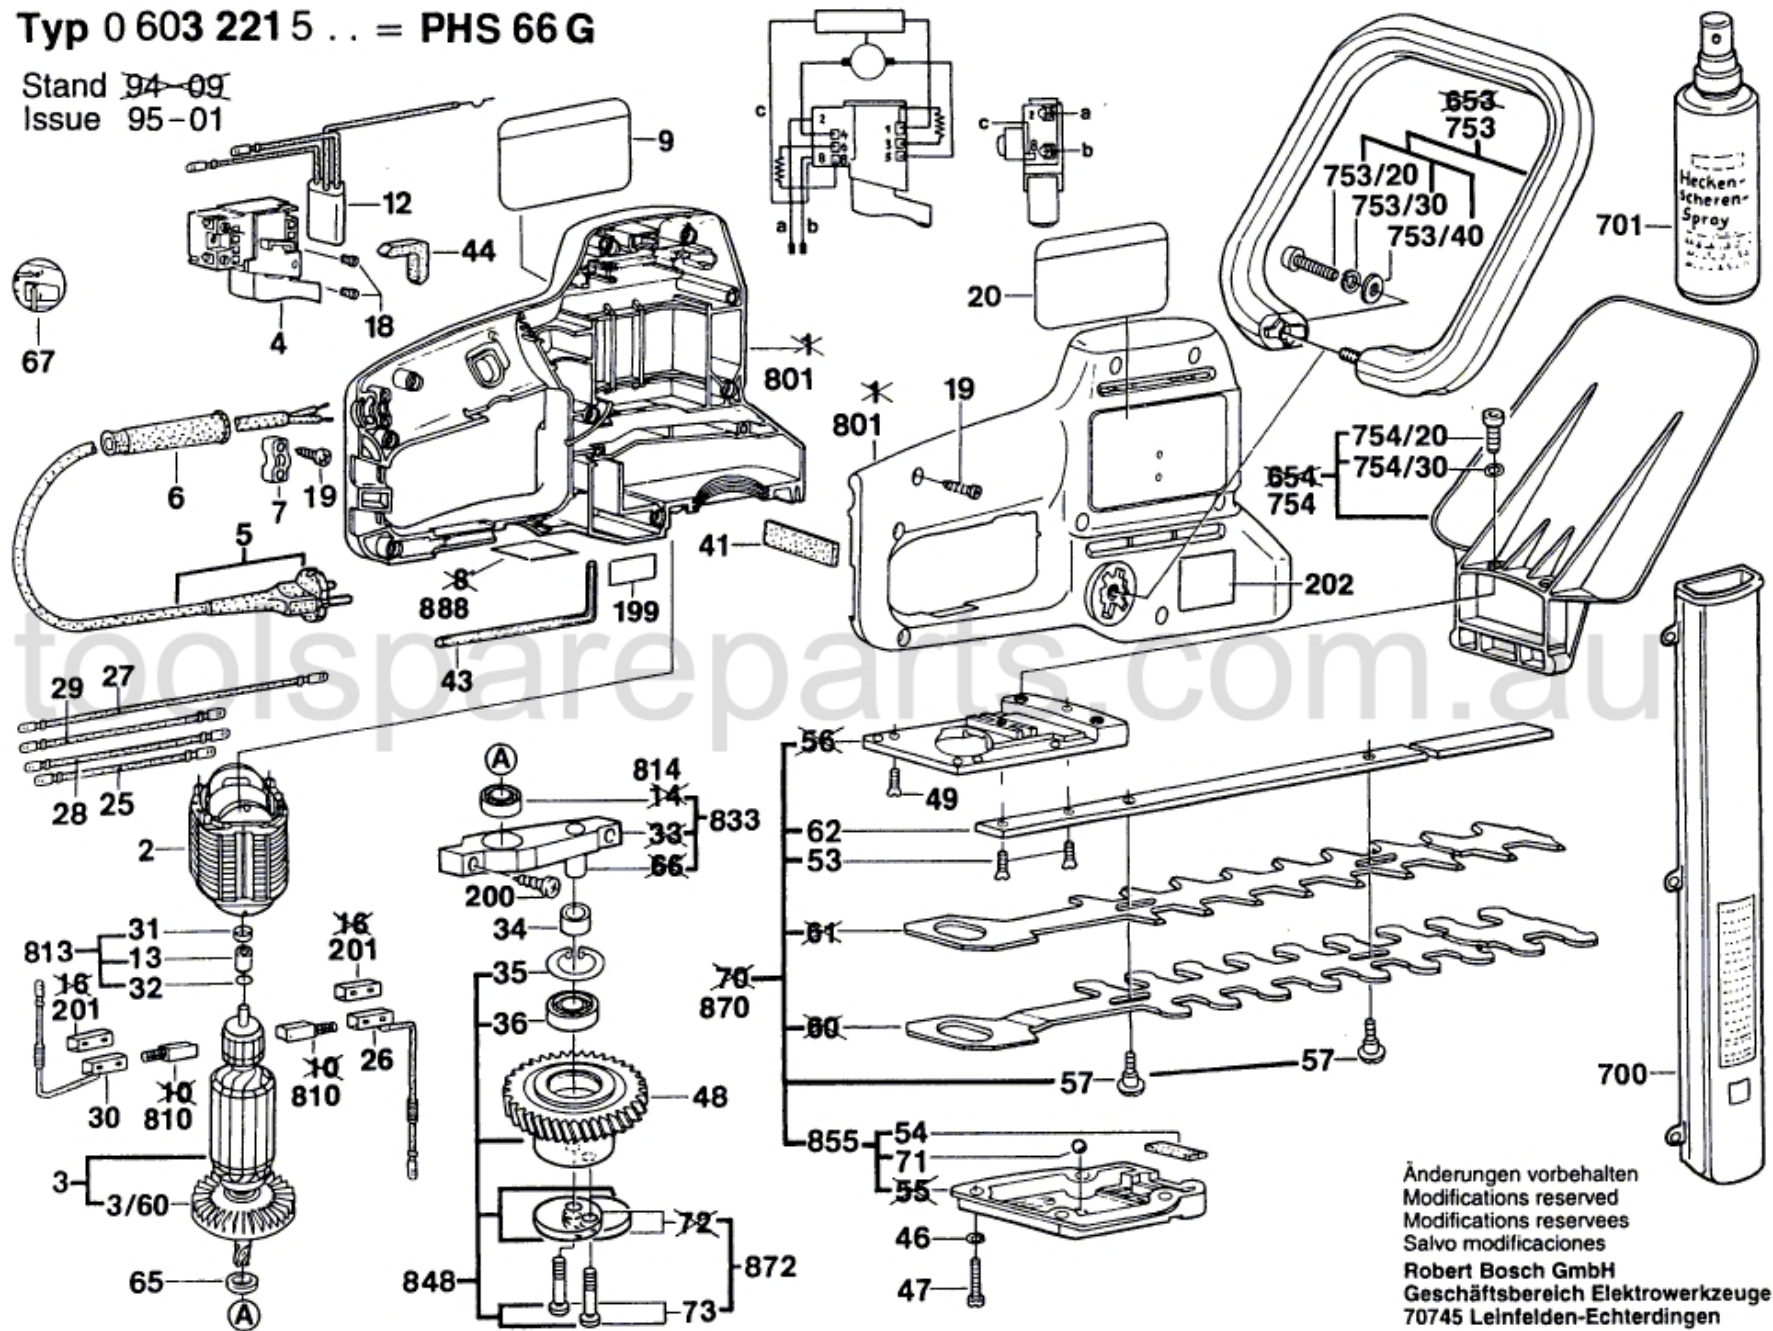

Typ 0 603 221 5 .. = PHS 66 G

Stand ~~94-09~~
Issue 95-01

Änderungen vorbehalten
Modifications reserved
Modifications reserves
Salvo modificaciones
Robert Bosch GmbH
Geschäftsbereich Elektrowerkzeuge
70745 Leinfelden-Echterdingen